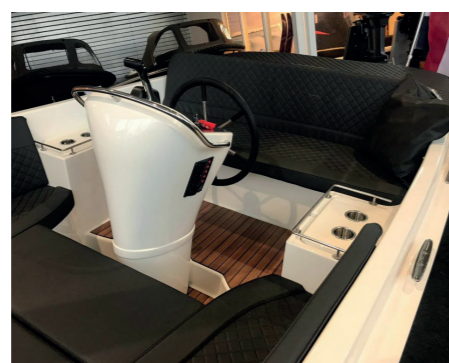

600 610 615 620 700 710 715