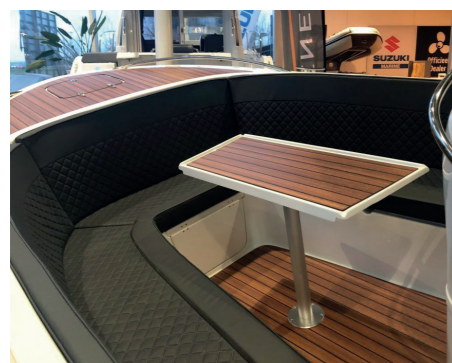

600 610 615 620 700 710 715